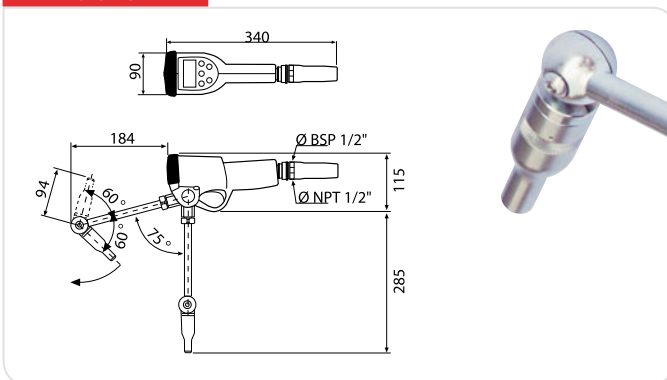

DIMENSIONS

PATENTED

PRODUCTS' RANGE WEIGHT AND PACKAGING

Code	Weight		Packaging		N. Boxes/ Europallet	
	kg	lbs	mm	pcs/ box	✈	🚚
F0068700C	1,8	4	280x160x140	1	128	160
F00687200	1,8	4	280x160x140	1	128	160
F00687210	1,8	4	280x160x140	1	128	160
F0068600C	1,8	4	280x160x140	1	128	160