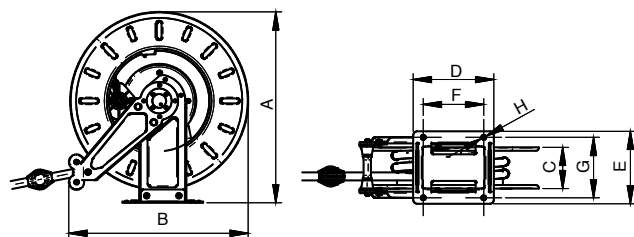

- 1 автоматический втягивающий механизм без трубы и штуцера для соединения с трубой;
- 1 хомут для крепления трубы;
- 1 пружина для трубы;
- 1 фиксатор трубы.

B - Автоматический втягивающий механизм с трубой из СКЭП для карбамида (8 м - 3,4 "), оснащенный поворотным креплением и коленом.

Код F00750070.

характеристики:

- Низкая потеря напора;
- Защита запирающего механизма;
- Регулируемые кронштейны.

DIMENSIONS

Model	A	B	C	D	E	F	G	H
HOSE REEL BIG	475	460	152	200	230	150	246	12
HOSE REEL SMALL	475	460	102	150	180	150	196	12